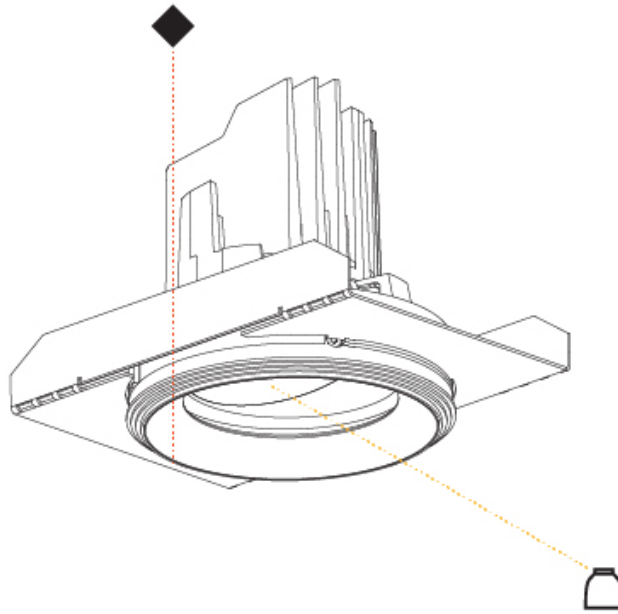

## BIONIQ ROUND SEMI ADJUSTABLE TRIMLESS

A35200-

PROJECT

TYPE

SPECIFIER

QUANTITY

DATE